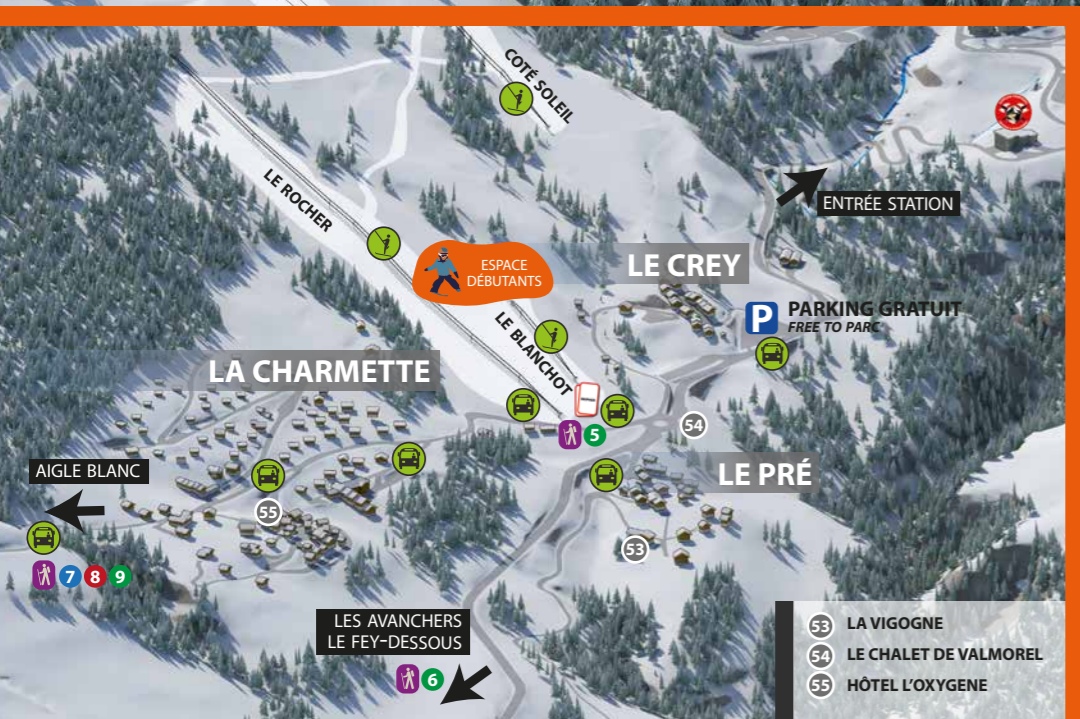

PLANCHAMP

- 37 LES JARDINS D'HIVER
- 38 LA LISIÈRE
- 39 LA PLACETTE
- 39A RÉCEPTION SOVALSKI
- 40 LA RUELLE
- 41 LES MARCHES
- 42 LA TERRASSE
- 43 LE PORTAIL-PLANCHAMP

LE MOTTET

- 44 ROCHE COMBE
- 45 LE PRARIOND
- 46 CÔTE SOLEIL
- 47 LE RIONDET
- 48 LE MUCILLON
- 49 L'ORGENTIL
- 50 LE CRISTALLIN
- 51 LE PORTAIL-MOTTET

LE BOIS DE LA CROIX

- 52 CLUB MED

LE BOIS DE LA CROIX

LE MOTTET

PLANCHAMP

CRÈVE-COEUR

LA FORÊT

LE BOURG

FONTAINE

LE CREY

LA CHARMETTE

LE PRÉ

LES AVANCHERS LE FEY-DESSOUS

- 53 LA VIGOGNE
- 54 LE CHALET DE VALMOREL
- 55 HÔTEL L'OXYGÈNE

LE BOUT DU BOURG

- ESF
- WiFi
- Medical Center
- Pharmacy
- Police
- Fire Brigade