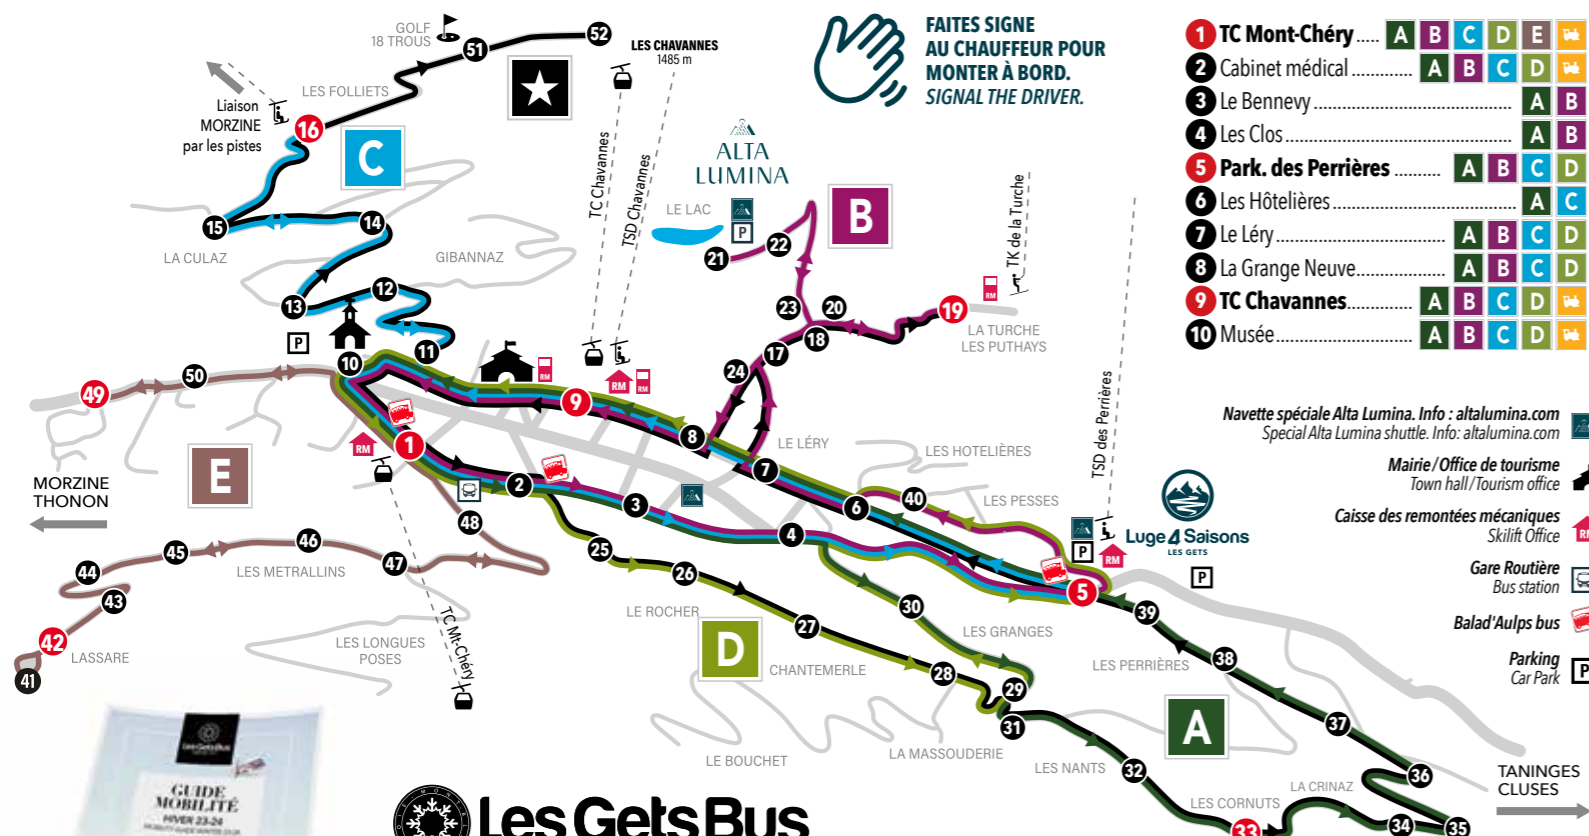

1. **FAITES SIGNE AU CHAUFFEUR POUR MONTER À BORD. SIGNAL THE DRIVER.**
2. 1 TC Mont-Chéry
   - 2 Cabinet médical
   - 3 Le Bennevy
   - 4 Les Clos
   - 5 Park. des Perrières
   - 6 Les Hôtielières
   - 7 Le Léry
   - 8 La Grange Neuve
   - 9 TC Chavannes
   - 10 Musée
   - 11 Le Château
   - 12 Rte de Gibannaz
   - 13 Le Plan des Chenus
   - 14 Le Plan Fert
   - 15 La Culaz
   - 16 Les Folliets
   - 17 Le Labrador
   - 18 Le Pont Arpettaz
   - 19 Les Puthays
   - 20 La Charniaz
   - 21 Le lac des Écoles
   - 22 Le Char rond
   - 23 Descente du lac
   - 24 Athéna
   - 25 La Rappe
   - 26 Le Rocher
   - 27 Chantemerle
   - 28 Le Bouchet
   - 29 La Corderie
   - 30 Les Granges
   - 31 Le Pont des Nants
   - 32 Les Périades
   - 33 Les Cornuts
   - 34 La Combe
   - 35 Magy
   - 36 Moudon
   - 37 La Vouagère
   - 38 Le Gros Fayard
   - 39 La Fruitière
   - 40 Les Pesses
   - 41 Le Plan Bodit
   - 42 Lassare
   - 43 Le Cry
   - 44 Le Bouquetin
   - 45 Le Lavay
   - 46 Les Metrallins
   - 47 Les Crettets
   - 48 Les Grains d'Or
   - 49 Le Nant
   - 50 Tennis
   - 51 Le Golf
   - 52 Sommet des Chavannes

- 11 Le Château
- 12 Rte de Gibannaz
- 13 Le Plan des Chenus
- 14 Le Plan Fert
- 15 La Culaz
- 16 Les Folliets
- 17 Le Labrador
- 18 Le Pont Arpettaz
- 19 Les Puthays
- 20 La Charniaz
- 21 Le lac des Écoles
- 22 Le Char rond
- 23 Descente du lac
- 24 Athéna
- 25 La Rappe
- 26 Le Rocher
- 27 Chantemerle
- 28 Le Bouchet
- 29 La Corderie
- 30 Les Granges
- 31 Le Pont des Nants
- 32 Les Périades
- 33 Les Cornuts
- 34 La Combe
- 35 Magy
- 36 Moudon
- 37 La Vouagère
- 38 Le Gros Fayard
- 39 La Fruitière
- 40 Les Pesses
- 41 Le Plan Bodit
- 42 Lassare
- 43 Le Cry
- 44 Le Bouquetin
- 45 Le Lavay
- 46 Les Metrallins
- 47 Les Crettets
- 48 Les Grains d'Or
- 49 Le Nant
- 50 Tennis
- 51 Le Golf
- 52 Sommet des Chavannes

Navette spéciale Alta Lumina. Info : altalumina.com
Special Alta Lumina shuttle. Info: altalumina.com

Caisse des remontées mécaniques
Ski lift Office

Gare Routière
Bus station

Balad'Aulps bus

Parking
Car Park

Pysae
voyageurs

euro6

oleo
rod

Les Gets Bus
GRATUIT FREE

CONSULTEZ LE GUIDE MOBILITÉ !
CONSULT THE MOBILITY GUIDE!
RETROUVEZ L'INTÉGRALITÉ DES HORAIRES DE CHAQUE LIGNE
en scannant le QRcode ci-contre. You can consult all the timetables
of each line by scanning the QRcode.

NOUVEAU : DU 30 MARS AU 14 AVRIL 2024
APRÈS LE 29 MARS 2024, LE SERVICE EST PROLONGÉ SUR 3 LIGNES E, F ET G QUI DES-
SERVENT TOUS LES ARRÊTS DU RÉSEAU. Consultez le plan et les horaires de printemps
sur le Guide mobilité. NEW, from March 30 to April 14, 2024, service will be extended on
3 lines E, F and G, which will serve all stops on the network. Consult the Mobility guide.

Où? est le BUS?
Where is the bus?

LOCALISEZ LES NAVETTES EN TEMPS RÉEL AVEC PYSAE !
Follow the bus in real time with PYSAE!

TOUS LES JOURS EVERYDAY DU FROM 16/12/23 AU TO 29/03/24