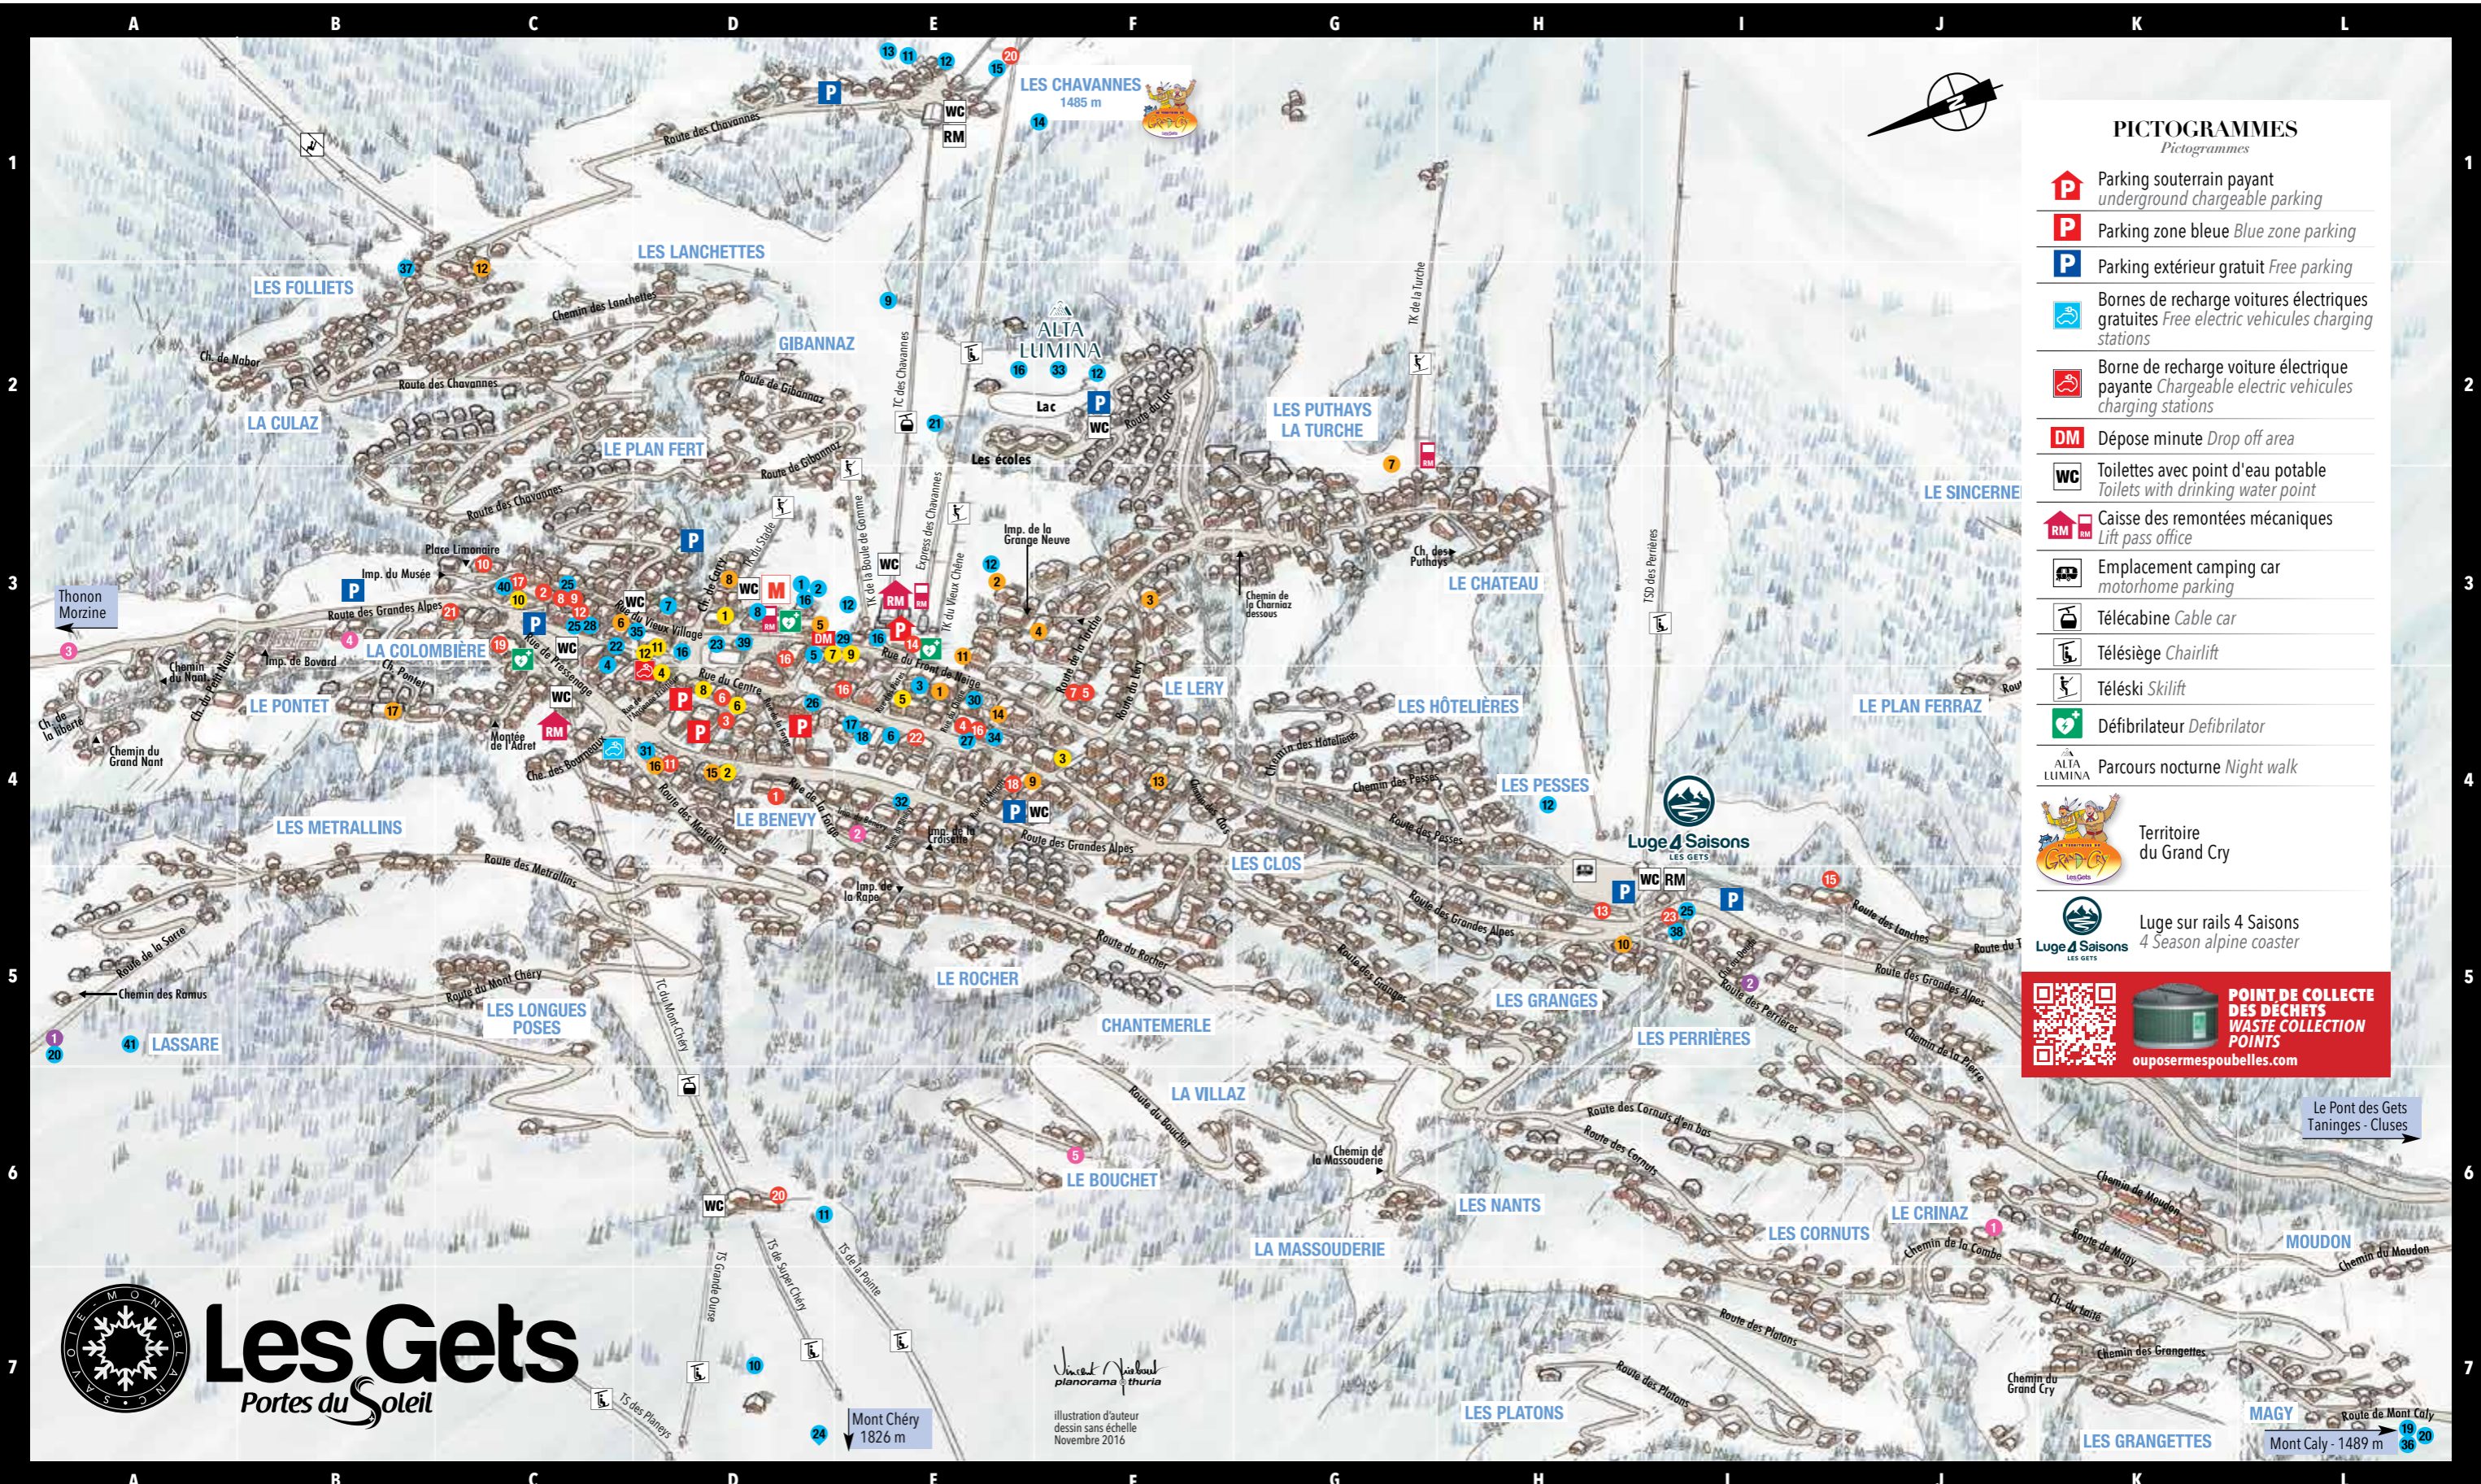

PICTOGRAMMES

Pictogrammes

- Parking souterrain payant *underground chargeable parking*
- Parking zone bleue *Blue zone parking*
- Parking extérieur gratuit *Free parking*
- Bornes de recharge voitures électriques gratuites *Free electric vehicles charging stations*
- Borne de recharge voiture électrique payante *Chargeable electric vehicles charging stations*
- Dépose minute *Drop off area*
- Toilettes avec point d'eau potable *Toilets with drinking water point*
- Caisse des remontées mécaniques *Lift pass office*
- Emplacement camping car *motorhome parking*
- Télécabine *Cable car*
- Télésiège *Chairlift*
- Télési Skilift
- Défibrillateur *Defibrillator*
- Parcours nocturne *Night walk*
- Territoire du Grand Cry
- Luge sur rails 4 Saisons *4 Season alpine coaster*

POINT DE COLLECTE DES DÉCHETS
WASTE COLLECTION POINTS
ouposemespoubelles.com

1. ### SERVICES UTILES
2. *Useful services*
3. **Maison des Gets**
     - Les Gets Tourisme
     - Les Gets Réservation
     - Mairie Town hall
     - Défibrillateur en cas d'urgence *Medical emergency defibrillator*
   - **D3** Cabinet médical *Medical center*
   - **C3** Dispensaire *Dispensary*
   - **D4** Kinésithérapeute *Physiotherapist*
   - **E4** Opticien *Optician*
   - **F4** Ostéopathe *Osteopath*
   - **D4** Pharmacie *Pharmacy*
   - **F4** Stéphanie Chapotot / Shiatsu
   - **C3** Gendarmerie
   - **C3** Police Municipale *Town Police*
   - **C3** Pompiers *Fire station*
   - **D4** Arrêt Gare routière "La Soulane" *Bus station stop "La Soulane"*
   - **C3** Arrêt Navette Pressenage *Pressenage shuttle stop*
   - **H5** Borne Flot bleu *Flot Bleu Terminal*
   - **E3** Consignes à skis et bagages *Ski and luggage lockers*
   - **I5** Déchetterie *Waste disposal center*

1. **D3-E4** Distributeurs bancaires *Cash machines*
   - **C3** Église, Orgue *Church, Organ*
   - **E4** Le marché *Street market*
   - **C3** Salle de "La Colombière", Bibliothèque, Yoga, Energym *Colombiere hall, Library, yoga, Energym*
   - **D6** Salles hors sac *Picnic rooms*
   - **C3** Station essence Garage La Colombière *Petrol station of the Colombiere garage*
   - **E4** Supermarché Carrefour *Carrefour Supermarket*
   - **I5** Supermarché Sherpa *Sherpa Supermarket*
2. ### SPORTS ET LOISIRS
3. *Sports and leisure*
4. **D3** Club Piou Piou de l'ESF *Piou Piou Club*
   - **D3** École du Ski Français *French Ski School (ESF)*
   - **E4** École de Ski 360 International *Ski School 360 International*
   - **C3** Evolution 2 / Yooner
   - **D3** Les accompagnateurs en montagne
   - **E4** Ski Academy / Les Gets Raquettes / Parapente
   - **D3** Club des P'tits Montagnys *P'tits Montagnys Club*
   - **D3** Garderie les Fripouilles *Nursery "les Fripouilles"*
   - **D3** Nursery "les Fripouilles"